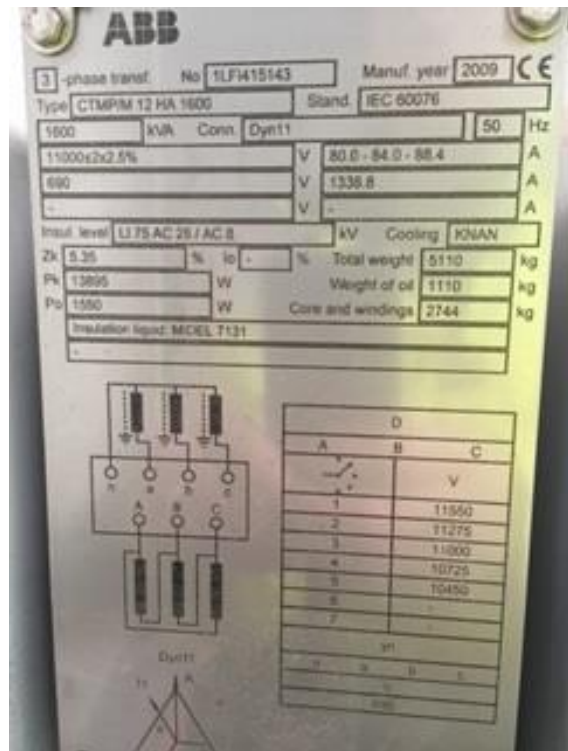

Item 25-3

1600 KVA Hydro Electric Turbine

Onshore, 2009, 50 Hz, 3ph

2 pcs New HFC7 456-84K Generator

Hyundai, 625 KVA, 450 V, 60 Hz

More information available.

Item 309 B
Stamford Generator
112 KVA, 170 AMPS