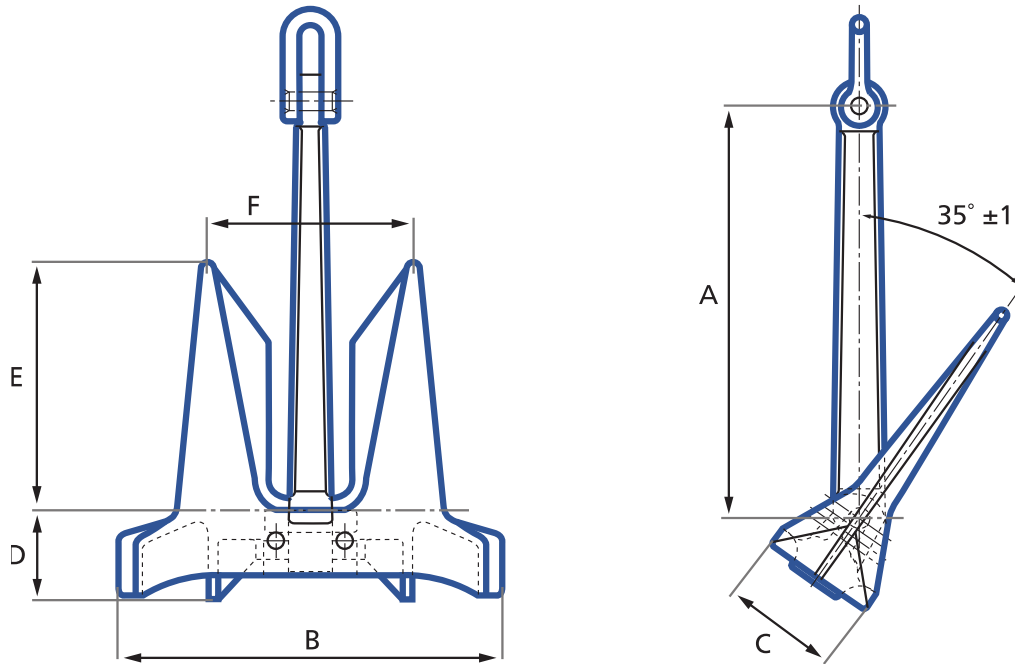

AC-14 – High Holding Power

Weight	A	B	C	D	E	F
30	491	440	136	85	299	236
45	590	529	164	107	359	283
75	677	605	188	122	411	324
94	718	643	199	130	437	344
112	745	666	207	135	452	357
135	821	737	228	143	500	394
180	904	811	251	157	550	434
225	974	874	270	169	593	468
270	1035	929	287	180	630	497
315	1090	978	302	189	663	524
360	1139	1022	316	198	694	547
430	1194	1071	331	206	727	574
495	1251	1122	347	216	762	602
585	1360	1221	378	236	828	654
675	1398	1254	387	242	851	672
765	1483	1304	404	264	885	698
855	1520	1363	423	267	925	729
970	1590	1425	440	275	968	764
1080	1631	1462	451	282	993	784
1195	1660	1490	465	287	1011	798
1305	1761	1580	488	305	1072	846
1440	1795	1610	497	311	1093	862

Weight unit is Kilograms. All measurements in mm. Measurements, weights, and drawings, are based on industry standards. Deviation margins need to be taken in mind, this is your own responsibility and not from Castle Hills AS.

High Holding Power – AC-14

Weight	A	B	C	D	E	F
1575	1855	1665	514	321	1130	892
1710	1900	1705	526	329	1157	913
1845	1940	1741	538	336	1182	933
1980	1977	1774	548	342	1203	950
2140	2016	1809	559	349	1227	969
2295	2089	1874	579	362	1272	1004
2475	2150	1929	596	373	1309	1033
2655	2201	1975	610	382	1340	1057
2835	2253	2022	624	390	1372	1083
3040	2302	2066	638	399	1402	1107
3240	2352	2110	652	407	1432	1130
3445	2400	2154	665	415	1462	1154
3670	2451	2200	680	424	1493	1178
3940	2510	2252	696	434	1529	1207
4210	2566	2303	711	444	1563	1234
4500	2624	2355	727	454	1598	1261
4840	2688	2412	745	465	1637	1292
5175	2749	2467	762	476	1674	1321
5515	2808	2520	778	486	1710	1350
5850	2864	2570	794	496	1744	1376
6225	2923	2623	810	506	1780	1405
6525	2970	2665	823	514	1808	1428