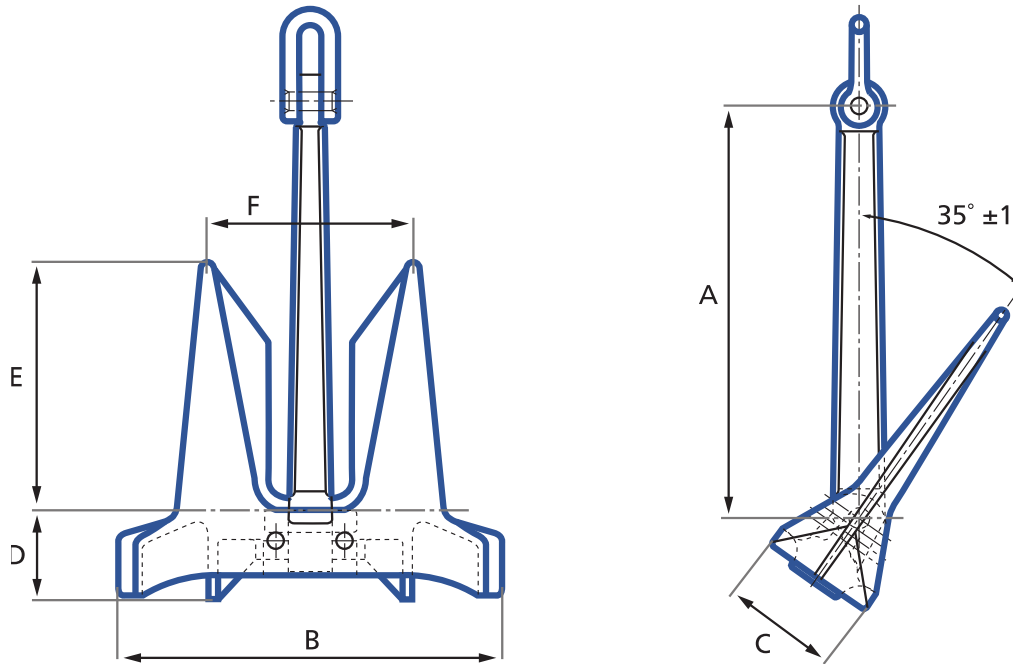

AC-14 – High Holding Power

Weight	A	B	C	D	E	F
30	491	440	136	85	299	236
45	590	529	164	107	359	283
75	677	605	188	122	411	324
94	718	643	199	130	437	344
112	745	666	207	135	452	357
135	821	737	228	143	500	394
180	904	811	251	157	550	434
225	974	874	270	169	593	468
270	1035	929	287	180	630	497
315	1090	978	302	189	663	524
360	1139	1022	316	198	694	547
430	1194	1071	331	206	727	574
495	1251	1122	347	216	762	602
585	1360	1221	378	236	828	654
675	1398	1254	387	242	851	672
765	1483	1304	404	264	885	698
855	1520	1363	423	267	925	729
970	1590	1425	440	275	968	764
1080	1631	1462	451	282	993	784
1195	1660	1490	465	287	1011	798
1305	1761	1580	488	305	1072	846
1440	1795	1610	497	311	1093	862

Weight unit is Kilograms. All measurements in mm. Measurements, weights, and drawings, are based on industry standards. Deviation margins need to be taken in mind, this is your own responsibility and not from Castle Hills AS.

High Holding Power – AC-14

Weight	A	B	C	D	E	F
1575	1855	1665	514	321	1130	892
1710	1900	1705	526	329	1157	913
1845	1940	1741	538	336	1182	933
1980	1977	1774	548	342	1203	950
2140	2016	1809	559	349	1227	969
2295	2089	1874	579	362	1272	1004
2475	2150	1929	596	373	1309	1033
2655	2201	1975	610	382	1340	1057
2835	2253	2022	624	390	1372	1083
3040	2302	2066	638	399	1402	1107
3240	2352	2110	652	407	1432	1130
3445	2400	2154	665	415	1462	1154
3670	2451	2200	680	424	1493	1178
3940	2510	2252	696	434	1529	1207
4210	2566	2303	711	444	1563	1234
4500	2624	2355	727	454	1598	1261
4840	2688	2412	745	465	1637	1292
5175	2749	2467	762	476	1674	1321
5515	2808	2520	778	486	1710	1350
5850	2864	2570	794	496	1744	1376
6225	2923	2623	810	506	1780	1405
6525	2970	2665	823	514	1808	1428